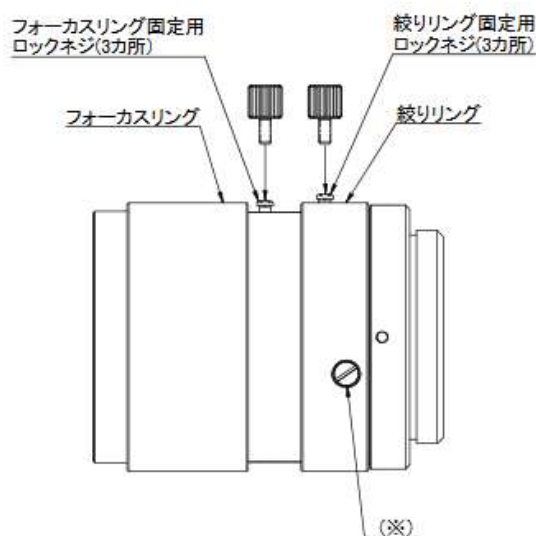

Reference Data

ロックレバー、ロックネジについて

手動絞りレンズ(FL-HC0514-2M、FL-CC0814-2M、FL-CC1214-2M)は出荷時に2本のロックレバーで固定しています。その他の手動絞りレンズは、出荷時に6本のロックネジで固定しています。ロックネジは、付属のロックレバーに付け替えが可能です。

(※) 絞りリング部分のマイナスネジは緩めないでください。絞り羽根が動かなくなるおそれがあります。

FL-HC0416X-VG(絞りリングのみ)、FL-HC0612A-VG、FL-CC0815B-VG、FL-CC0418DX-VG(絞りリングのみ)、
FL-BC1214D-VG、FL-BC1218A-VG、FL-BC2518-VG、FL-BC5014A-VG

FL-HC1212B-VG、FL-CC1614A-VG、FL-BC2514D-VG

<サイズ一覧：ロックレバー、ロックネジ>

型名	アイリス(絞り)	フォーカス	付属品	マウント回転調整				
9 Mega-Pixel Lens (画像処理用手动絞りレンズ)								
FL-BC1220-9M	M1.4×2.2	M1.4×3.0	ロックレバー(×2)	可				
FL-BC1618-9M								
FL-BC2518-9M								
FL-BC3518-9M								
FL-BC5024-9M								
FL-BC7528-9M								
5 Mega-Pixel Lens (画像処理用手动絞りレンズ)								
FL-CC0814-5M	M1.4×2.2	M1.4×2.5	ロックレバー(×2)	可				
FL-CC1614-5M								
FL-CC2514-5M								
2 Mega-Pixel Lens (画像処理用手动絞りレンズ)								
FL-HC0514-2M	ロックレバー(M2×2.7)		—	—				
FL-HC0614-2M	M1.4×2.2	M1.4×3.0	ロックレバー(×2)	可				
FL-HC1214-2M								
FL-CC0614A-2M	M2.0×3.0	M2.0×5.0	—	—				
FL-CC0814A-2M								
FL-CC0814-2M	ロックレバー(M2×2.7)		—	—				
FL-CC1214A-2M	M1.4×2.2	M1.4×3.0	ロックレバー(×2)	可				
FL-CC1214-2M								
FL-CC1614A-2M	M1.4×2.2	M1.4×3.0	ロックレバー(×2)	可				
FL-CC1614-2M								
FL-CC2514A-2M								
FL-CC2514-2M								
FL-CC3516-2M								
FL-CC5024A-2M								
FL-CC5028-2M								
FL-CC7528-2M								
VGA Lens(手动絞りレンズ 1/2型)								
FL-HC0416X-VG					M1.4×3.5	—	ロックレバー(×1)	可
FL-HC0612A-VG	M1.4×1.4	ロックレバー(×2)						
FL-HC1212B-VG	M1.4×2.0							
VGA Lens(手动絞りレンズ 2/3型)								
FL-CC0418DX-VG	M1.4×3.5	—	ロックレバー(×1)	可				
FL-CC0815B-VG		M1.4×1.4	ロックレバー(×2)					
FL-CC1614A-VG		M1.4×2.0						
VGA Lens(手动絞りレンズ 1型)								
FL-BC1214D-VG	M1.4×3.5	M1.4×1.4	—	—				
FL-BC1218A-VG								
FL-BC2514D-VG	M1.4×2.8	M1.4×2.0	ロックレバー(×2)	可				
FL-BC2518-VG								
FL-BC5014A-VG								
FL-BC5014A-VG								
Line Scan Lens (ラインセンサー用レンズ)								
FL-YFL3528 / FL-YKL3528	クリックストップ	ロックレバー	—	—				
FL-YFL5028 / FL-YKL5028			—	—				