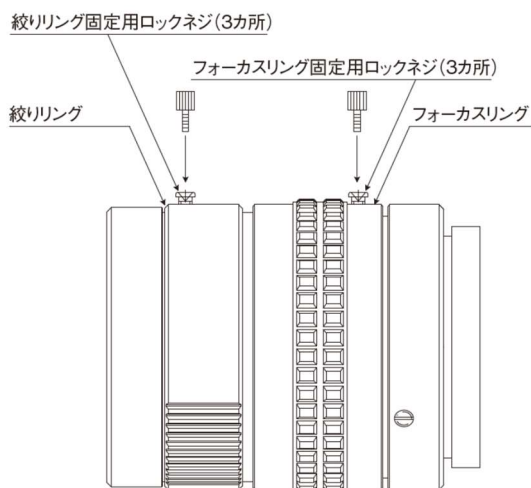

FL-HC0416X-VG(絞りリングのみ)、FL-HC0612A-VG、FL-CC0815B-VG、FL-CC0418DX-VG(絞りリングのみ)、
FL-BC1214D-VG、FL-BC1218A-VG、FL-BC2518-VG、FL-BC5014A-VG

FL-HC1212B-VG、FL-CC1614A-VG、FL-BC2514D-VG

<サイズ一覧：ロックレバー、ロックネジ>

型名	アイリス(絞り)	フォーカス	付属品	マウント回転調整				
9 Mega-Pixel Lens (画像処理用手动絞りレンズ)								
FL-BC1220-9M	M1.4×2.2	M1.4×3.0	ロックレバー(×2)	可				
FL-BC1618-9M								
FL-BC2518-9M								
FL-BC3518-9M								
FL-BC5024-9M								
FL-BC7528-9M								
5 Mega-Pixel Lens (画像処理用手动絞りレンズ)								
FL-CC0814-5M	M1.4×2.2	M1.4×2.5	ロックレバー(×2)	可				
FL-CC1614-5M								
FL-CC2514-5M								
2 Mega-Pixel Lens (画像処理用手动絞りレンズ)								
FL-HC0514-2M	ロックレバー(M2×2.7)		—	—				
FL-HC0614-2M	M1.4×2.2	M1.4×3.0	ロックレバー(×2)	可				
FL-HC1214-2M								
FL-CC0614A-2M	M2.0×3.0	M2.0×5.0	—	—				
FL-CC0814A-2M								
FL-CC0814-2M	ロックレバー(M2×2.7)		—	—				
FL-CC1214A-2M	M1.4×2.2	M1.4×3.0	ロックレバー(×2)	可				
FL-CC1214-2M								
FL-CC1614A-2M	M1.4×2.2	M1.4×3.0	ロックレバー(×2)	可				
FL-CC1614-2M								
FL-CC2514A-2M								
FL-CC2514-2M								
FL-CC3516-2M								
FL-CC5024A-2M								
FL-CC5028-2M								
FL-CC7528-2M								
VGA Lens(手动絞りレンズ 1/2型)								
FL-HC0416X-VG					M1.4×3.5	—	ロックレバー(×1)	可
FL-HC0612A-VG	M1.4×1.4	ロックレバー(×2)						
FL-HC1212B-VG	M1.4×2.0							
VGA Lens(手动絞りレンズ 2/3型)								
FL-CC0418DX-VG	M1.4×3.5	—	ロックレバー(×1)	可				
FL-CC0815B-VG		M1.4×1.4	ロックレバー(×2)					
FL-CC1614A-VG		M1.4×2.0						
VGA Lens(手动絞りレンズ 1型)								
FL-BC1214D-VG	M1.4×3.5	M1.4×1.4	—	—				
FL-BC1218A-VG								
FL-BC2514D-VG	M1.4×2.8	M1.4×2.0	ロックレバー(×2)	可				
FL-BC2518-VG								
FL-BC5014A-VG								
FL-BC5014A-VG								
Line Scan Lens (ラインセンサー用レンズ)								
FL-YFL3528 / FL-YKL3528	クリックストップ	ロックレバー	—	—				
FL-YFL5028 / FL-YKL5028			—	—