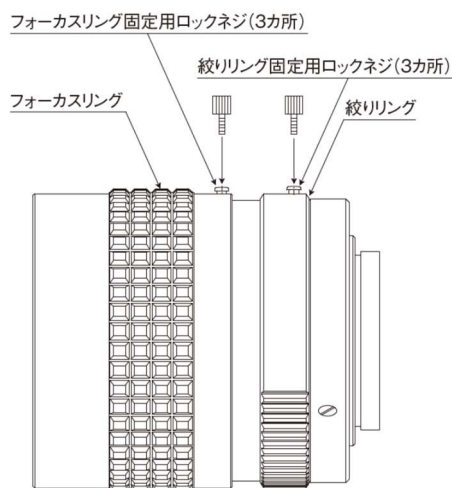

Reference Data

ロックレバー、ロックネジについて

手動絞りレンズ(FL-HC0514-2M、FL-CC0814-2M、FL-CC1214-2M)は出荷時に2本のロックレバーで固定しています。その他の手動絞りレンズは、出荷時に6本のロックネジで固定しています。ロックネジは、付属のロックレバーに付け替えが可能です。

(※) 絞りリング部分のマイナスネジは緩めないでください。絞り羽根が動かなくなるおそれがあります。

FL-BC1220-9M、FL-BC1618-9M、FL-BC2518-9M、FL-BC3518-9M、FL-BC5024-9M、FL-BC7528-9M、
FL-CC0814-5M、FL-CC1614-5M、FL-CC2514-5M、FL-HC0514-2M、FL-HC1214-2M、FL-CC0614A-2M、
FL-CC0814A-2M、FL-CC0814-2M、FL-CC1214A-2M、FL-CC1214-2M、FL-CC1614A-2M、FL-CC1614-2M、
FL-CC2514A-2M、FL-CC2514-2M、FL-CC3516-2M、FL-CC5024A-2M、FL-CC5024-2M、FL-CC7528-2M